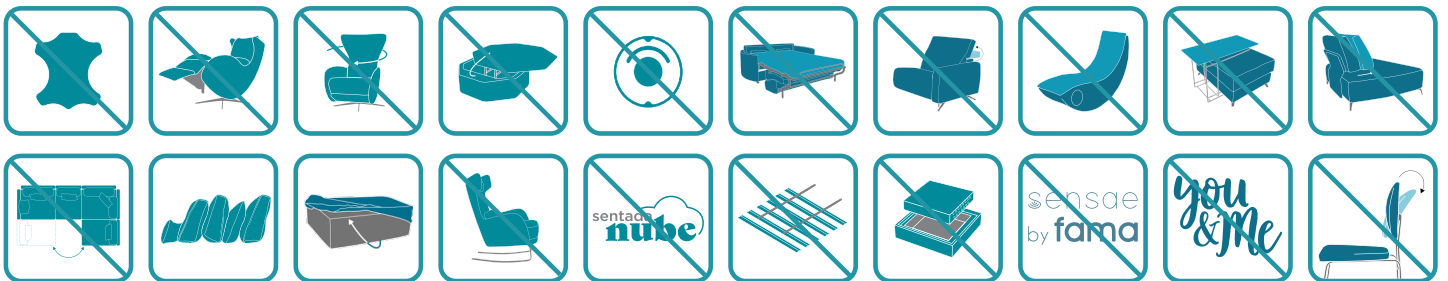

Options

Panky est fabriqué chez Fama Sofas dont le système qualité est certifié par AENOR et IQNET, selon ISO 9001-2015, avec le numéro de certificat ES-0790/1999 ainsi que le certificat de gestion environnementale selon ISO 14001-2019.

Tous les modèles ont dépassé les preuves exigées pour la concession de l'étiquette de contrôle de Qualité des laboratoires d'Aidima-Cetem

ISO 9001

Compromiso con el Desarrollo Sostenible

Enjoy the new design
made in Spain

FAMA SOFAS S.L.U.

C/ Dr. Barraquer | Roviral, 1 - P.O.Box 41

30510 YECLA (Murcia) SPAIN

Telf: 968751050 / info@fama.es / www.fama.es